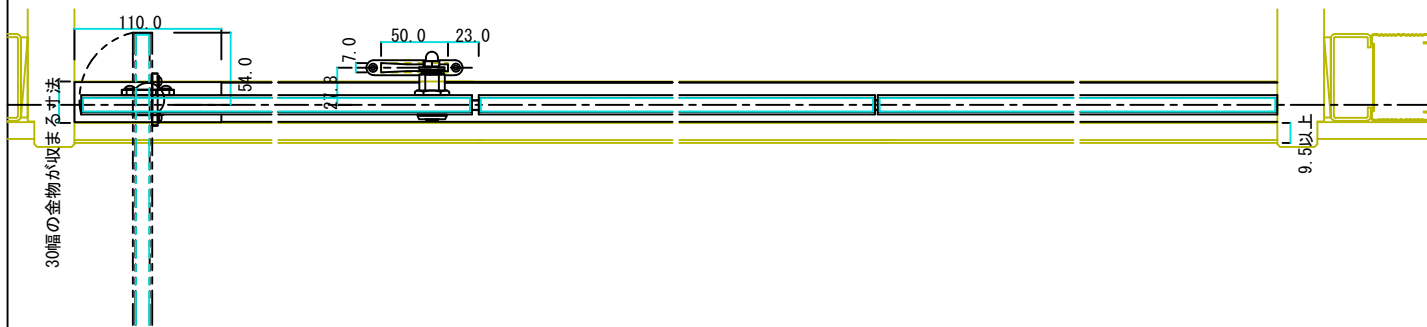

パノードHL 10mm 片開 扉1450迄

- 00190 パノード上レール HL
- 00195 パノード下レール HL
- 00175 パノード引き戸 HL 1500mm迄
- 00156 パノード蝶番 HL 1450mm迄